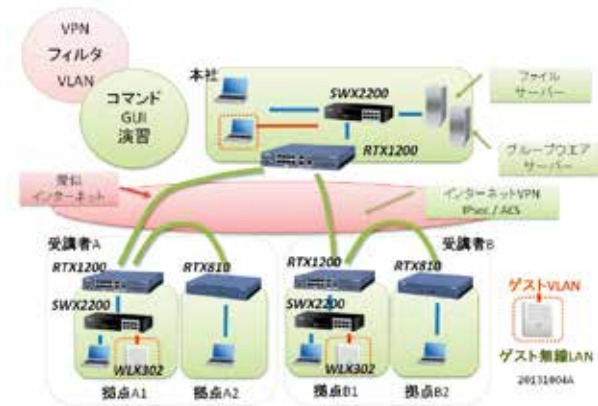

企業ネットをじぶんで作ろう
RTX1200 でコマンド設定

1 2時間 (2日間) ¥90,000 入 応