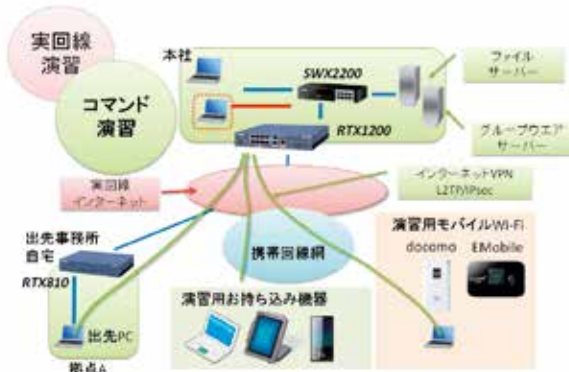

実機演習
ヤマハの
ネット
ワーク環
境を完備

累計500人超!

ヤマハ関係も
参加

人気技術ブログ
情報記述の四方山話
580万PV達成!

日帰受講

北海道から
沖縄まで
全国から
ご参加

日程・詳細・お申込・お問合せ・ご相談等はコチラへ
<http://yamaharouterseminar.com/>

匠技術研究所

ヤマハルーター設定セミナー

企業ネットをじぶんで作ろう
はじめてのファイル共有とグループウェア

5時間 ¥40,000 入 応

企業ネットをじぶんで作ろう
安心・安全 無線 LAN

5時間 ¥50,000 入 応

企業ネットをじぶんで作ろう
安心・安全 LAN 設定

5時間 ¥70,000 入 応

企業ネットをじぶんで作ろう
RTX1200 でコマンド設定

1 2時間 (2日間) ¥90,000 入 応

企業ネットをじぶんで作ろう
安心・安全 モバイル接続

5時間 ¥65,000 入 応

随時開講予定

- 企業ネットをじぶんで作ろうシリーズ
 - 入門
 - 応用
- Linux
- クラウド
- オープンソース 等

オーダーメイドセミナー、出張セミナー等、ご相談ください。

詳しいカリキュラム、開催日程等はコチラへ

ヤマハルーター設定セミナー