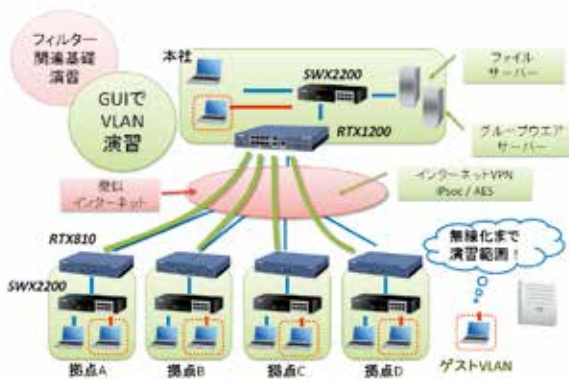

ヤマハルーター設定セミナー

企業ネットをじぶんで作ろう
はじめてのファイル共有とグループウェア

5時間 ¥40,000 入 応

企業ネットをじぶんで作ろう
安心・安全 無線 LAN

5時間 ¥50,000 入 応

企業ネットをじぶんで作ろう
安心・安全 LAN 設定

5時間 ¥70,000 入 応

企業ネットをじぶんで作ろう
RTX1200 でコマンド設定