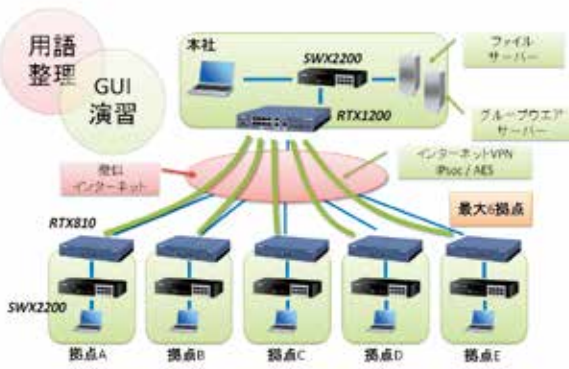

企業ネットをじぶんで作ろう
はじめてのファイル共有とグループウェア

5時間 ¥40,000 入 応